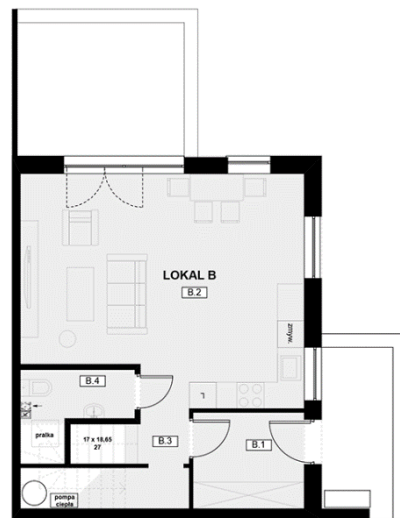

BUDOPOL
POZNAŃ

Kameralny Gruszczyń

Żuławskiego 19/2

86,37 m²

4 pokoje

ogród 166 m²

Parter

Nr	Pomieszczenie	Powierzchnia
B. 1	Przedsiónek	5,25
B. 2	Salon + aneks kuchenny	30,61
B. 3	Korytarz	3,78
B. 4	Toaleta	2,78
Razem		42,42 m²

Piętro

Nr	Pomieszczenie	Powierzchnia
B. 7	Korytarz	10,08
B. 8	Łazienka	4,62
B. 9	Sypialnia 1	9,98
B. 10	Sypialnia 2	10,15
B. 11	Sypialnia 3	9,12
Razem		43,95 m²

"BUDOPOL-POZNAŃ" Sp. z o.o.

ul. Wiktora Jankowskiego 12
(dawna ul. Dziadoszańska 10)