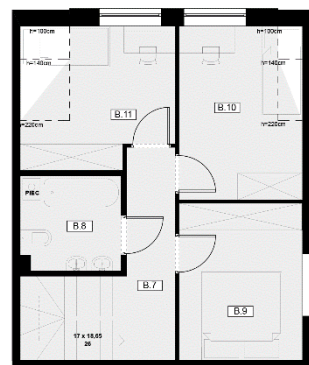

BUDOPOL
POZNAŃ

Kameralny Gruszczyń

Żuławskiego 19/2

86,37 m²

4 pokoje

ogród 166 m²

Parter

Nr	Pomieszczenie	Powierzchnia
B. 1	Przedsiónek	5,25
B. 2	Salon + aneks kuchenny	30,61
B. 3	Korytarz	3,78
B. 4	Toaleta	2,78
Razem		42,42 m²

Piętro

Nr	Pomieszczenie	Powierzchnia
B. 7	Korytarz	10,08
B. 8	Łazienka	4,62
B. 9	Sypialnia 1	9,98
B. 10	Sypialnia 2	10,15
B. 11	Sypialnia 3	9,12
Razem		43,95 m²

"BUDOPOL-POZNAŃ" Sp. z o.o.

ul. Wiktora Jankowskiego 12
(dawna ul. Dziadoszańska 10)