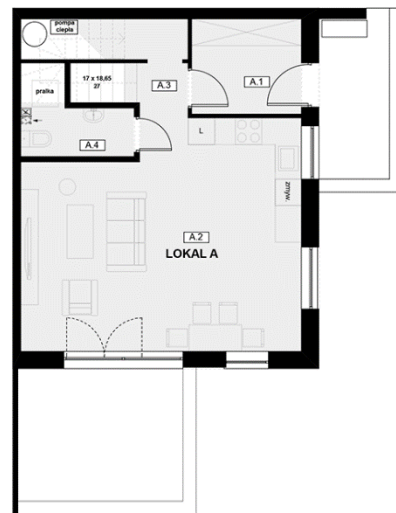

BUDOPOL
POZNAŃ

Kameralny Gruszczyń

Żuławskiego 19/1

86,37 m²

4 pokoje

ogród 141 m²

Parter

Nr	Pomieszczenie	Powierzchnia
A. 1	Przedsiónek	5,25
A. 2	Salon + aneks kuchenny	30,61
A. 3	Korytarz	3,78
A. 4	Toaleta	2,78
Razem		42,42 m ²

Piętro

Nr	Pomieszczenie	Powierzchnia
A. 7	Korytarz	10,08
A. 8	Łazienka	4,62
A. 9	Sypialnia 1	9,98
A. 10	Sypialnia 2	10,15
A. 11	Sypialnia 3	9,12
Razem		43,95 m ²

"BUDOPOL-POZNAŃ" Sp. z o.o.

ul. Wiktora Jankowskiego 12
(dawna ul. Dziadoszańska 10)