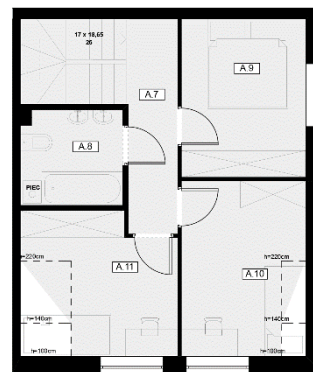

BUDOPOL
POZNAŃ

Kameralny Gruszczyń

Żuławskiego 19/1

86,37 m²

4 pokoje

ogród 141 m²

Parter

Nr	Pomieszczenie	Powierzchnia
A. 1	Przedsiónek	5,25
A. 2	Salon + aneks kuchenny	30,61
A. 3	Korytarz	3,78
A. 4	Toaleta	2,78
Razem		42,42 m ²

Piętro

Nr	Pomieszczenie	Powierzchnia
A. 7	Korytarz	10,08
A. 8	Łazienka	4,62
A. 9	Sypialnia 1	9,98
A. 10	Sypialnia 2	10,15
A. 11	Sypialnia 3	9,12
Razem		43,95 m ²

"BUDOPOL-POZNAŃ" Sp. z o.o.

ul. Wiktora Jankowskiego 12
(dawna ul. Dziadoszańska 10)