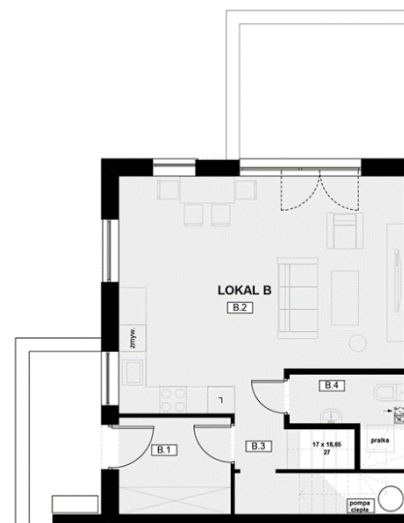

BUDOPOL
POZNAŃ

Kameralny Gruszczyń

Żuławskiego 17/2

86,37 m²

4 pokoje

ogród 166 m²

Parter

Nr	Pomieszczenie	Powierzchnia
B. 1	Przedsiónek	5,25
B. 2	Salon + aneks kuchenny	30,61
B. 3	Korytarz	3,78
B. 4	Toaleta	2,78
Razem		42,42 m²

Piętro

Nr	Pomieszczenie	Powierzchnia
B. 7	Korytarz	10,08
B. 8	Łazienka	4,62
B. 9	Sypialnia 1	9,98
B. 10	Sypialnia 2	10,15
B. 11	Sypialnia 3	9,12
Razem		43,95 m²

"BUDOPOL-POZNAŃ" Sp. z o.o.

ul. Wiktora Jankowskiego 12
(dawna ul. Dziadoszańska 10)