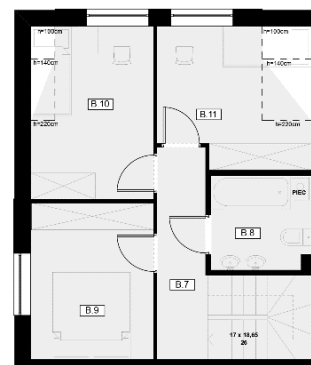

BUDOPOL
POZNAŃ

Kameralny Gruszczyń

Żuławskiego 17/2

86,37 m²

4 pokoje

ogród 166 m²

Parter

Nr	Pomieszczenie	Powierzchnia
B. 1	Przedsiónek	5,25
B. 2	Salon + aneks kuchenny	30,61
B. 3	Korytarz	3,78
B. 4	Toaleta	2,78
Razem		42,42 m²

Piętro

Nr	Pomieszczenie	Powierzchnia
B. 7	Korytarz	10,08
B. 8	Łazienka	4,62
B. 9	Sypialnia 1	9,98
B. 10	Sypialnia 2	10,15
B. 11	Sypialnia 3	9,12
Razem		43,95 m²

"BUDOPOL-POZNAŃ" Sp. z o.o.

ul. Wiktora Jankowskiego 12
(dawna ul. Dziadoszańska 10)