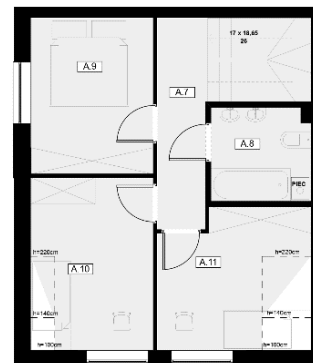

BUDOPOL
POZNAŃ

Kameralny Gruszczyń

Żuławskiego 17/1

86,37 m²

4 pokoje

ogród 141 m²

Parter

Nr	Pomieszczenie	Powierzchnia
A. 1	Przedsiónek	5,25
A. 2	Salon + aneks kuchenny	30,61
A. 3	Korytarz	3,78
A. 4	Toaleta	2,78
Razem		42,42 m ²

Piętro

Nr	Pomieszczenie	Powierzchnia
A. 7	Korytarz	10,08
A. 8	Łazienka	4,62
A. 9	Sypialnia 1	9,98
A. 10	Sypialnia 2	10,15
A. 11	Sypialnia 3	9,12
Razem		43,95 m ²

"BUDOPOL-POZNAŃ" Sp. z o.o.

ul. Wiktora Jankowskiego 12
(dawna ul. Dziadoszańska 10)