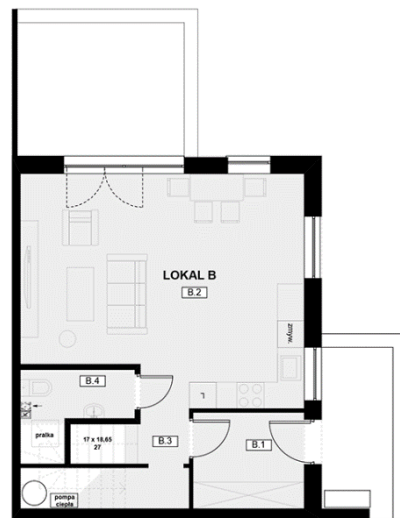

BUDOPOL
POZNAŃ

Kameralny Gruszczyń

Żuławskiego 13/2

86,37 m²

4 pokoje

ogród 166 m²

Parter

Nr	Pomieszczenie	Powierzchnia
B. 1	Przedsiónek	5,25
B. 2	Salon + aneks kuchenny	30,61
B. 3	Korytarz	3,78
B. 4	Toaleta	2,78
Razem		42,42 m²

Piętro

Nr	Pomieszczenie	Powierzchnia
B. 7	Korytarz	10,08
B. 8	Łazienka	4,62
B. 9	Sypialnia 1	9,98
B. 10	Sypialnia 2	10,15
B. 11	Sypialnia 3	9,12
Razem		43,95 m²

"BUDOPOL-POZNAŃ" Sp. z o.o.

ul. Wiktora Jankowskiego 12
(dawna ul. Dziadoszańska 10)