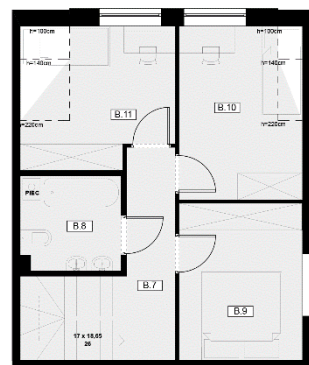

BUDOPOL
POZNAŃ

Kameralny Gruszczyń

Żuławskiego 13/2

86,37 m²

4 pokoje

ogród 166 m²

Parter

Nr	Pomieszczenie	Powierzchnia
B. 1	Przedsiónek	5,25
B. 2	Salon + aneks kuchenny	30,61
B. 3	Korytarz	3,78
B. 4	Toaleta	2,78
Razem		42,42 m²

Piętro

Nr	Pomieszczenie	Powierzchnia
B. 7	Korytarz	10,08
B. 8	Łazienka	4,62
B. 9	Sypialnia 1	9,98
B. 10	Sypialnia 2	10,15
B. 11	Sypialnia 3	9,12
Razem		43,95 m²

"BUDOPOL-POZNAŃ" Sp. z o.o.

ul. Wiktora Jankowskiego 12
(dawna ul. Dziadoszańska 10)