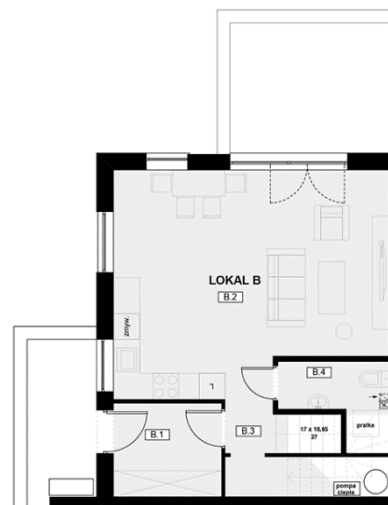

BUDOPOL
POZNAŃ

Kameralny Gruszczyń

Żuławskiego 11/2

86,37 m²

4 pokoje

ogród 166 m²

Parter

Nr	Pomieszczenie	Powierzchnia
B. 1	Przedsiónek	5,25
B. 2	Salon + aneks kuchenny	30,61
B. 3	Korytarz	3,78
B. 4	Toaleta	2,78
Razem		42,42 m²

Piętro

Nr	Pomieszczenie	Powierzchnia
B. 7	Korytarz	10,08
B. 8	Łazienka	4,62
B. 9	Sypialnia 1	9,98
B. 10	Sypialnia 2	10,15
B. 11	Sypialnia 3	9,12
Razem		43,95 m²

"BUDOPOL-POZNAŃ" Sp. z o.o.

ul. Wiktora Jankowskiego 12
(dawna ul. Dziadoszańska 10)