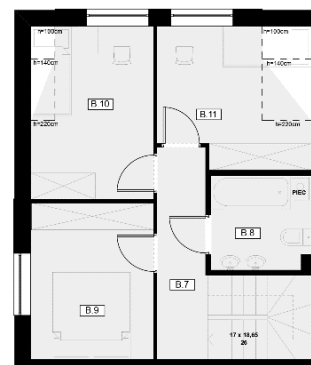

BUDOPOL
POZNAŃ

Kameralny Gruszczyń

Żuławskiego 11/2

86,37 m²

4 pokoje

ogród 166 m²

Parter

Nr	Pomieszczenie	Powierzchnia
B. 1	Przedsiónek	5,25
B. 2	Salon + aneks kuchenny	30,61
B. 3	Korytarz	3,78
B. 4	Toaleta	2,78
Razem		42,42 m²

Piętro

Nr	Pomieszczenie	Powierzchnia
B. 7	Korytarz	10,08
B. 8	Łazienka	4,62
B. 9	Sypialnia 1	9,98
B. 10	Sypialnia 2	10,15
B. 11	Sypialnia 3	9,12
Razem		43,95 m²

"BUDOPOL-POZNAŃ" Sp. z o.o.

ul. Wiktora Jankowskiego 12
(dawna ul. Dziadoszańska 10)