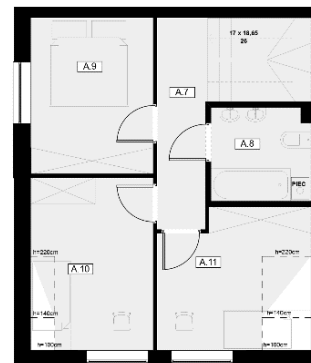

BUDOPOL
POZNAŃ

Kameralny Gruszczyń

Żuławskiego 11/1

86,37 m²

4 pokoje

ogród 141 m²

Parter

Nr	Pomieszczenie	Powierzchnia
A. 1	Przedsiónek	5,25
A. 2	Salon + aneks kuchenny	30,61
A. 3	Korytarz	3,78
A. 4	Toaleta	2,78
Razem		42,42 m²

Piętro

Nr	Pomieszczenie	Powierzchnia
A. 7	Korytarz	10,08
A. 8	Łazienka	4,62
A. 9	Sypialnia 1	9,98
A. 10	Sypialnia 2	10,15
A. 11	Sypialnia 3	9,12
Razem		43,95 m²

"BUDOPOL-POZNAŃ" Sp. z o.o.

ul. Wiktora Jankowskiego 12
(dawna ul. Dziadoszańska 10)